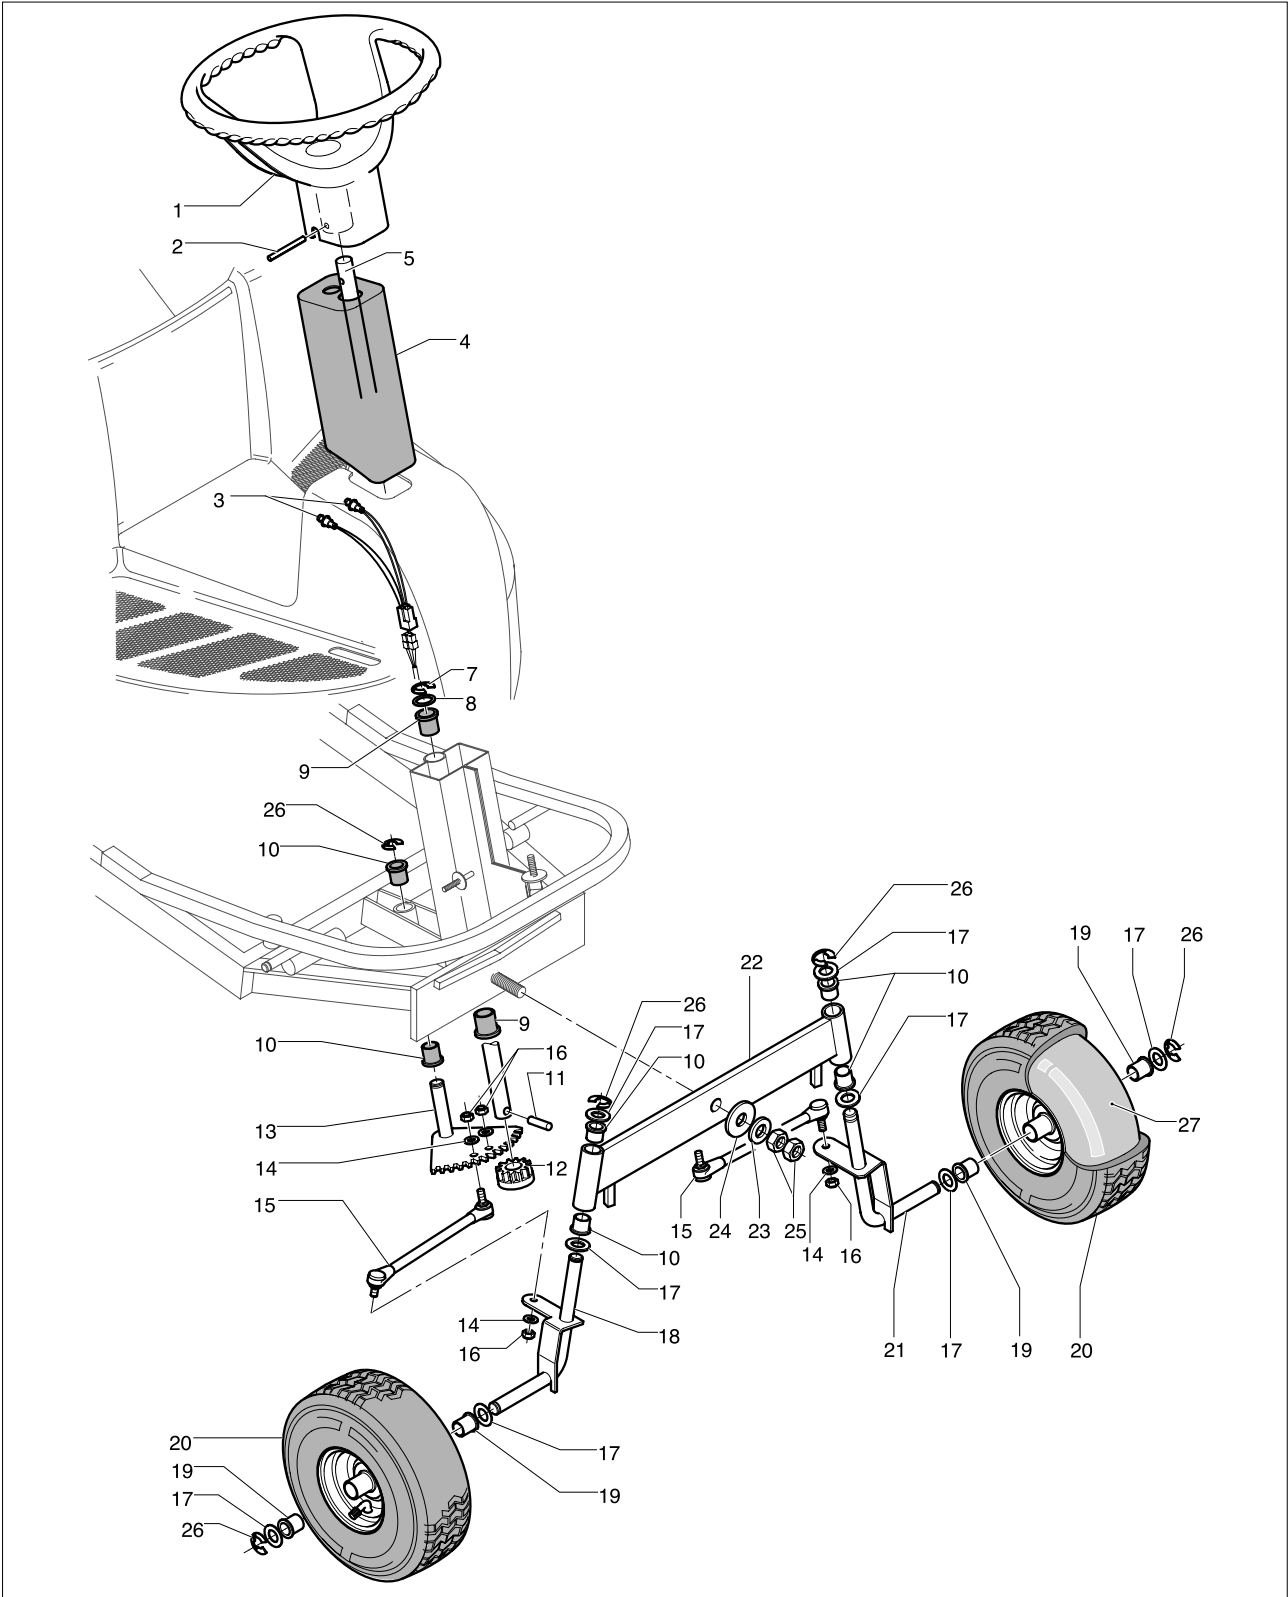

Model

P105B67

Product number

953878152

Pos.	PN ELX	DESCRIPTION	Q.ty
1	531212155	seat	1
2	531206877	seat fixture plate	1
3	531206878	screw	1
4	531204904	washer	4
5	531206617	washer	4
6	531208585	screw	4
7	531208599	nut	1
8	531208053	screw	7
9	531207860	washer	7
10	531206879	seat conical spring	1
11	531208491	nut	7
12	531206998	engine cowling	1
15	531212921	frame cowling	1
17	531206903	screw	2
18	531212905	frame	1
20	531211771	plug	1

Pos.	PN ELX	DESCRIPTION	Q.ty
------	--------	-------------	------

brand	PARTNER
-------	----------------

date	DEC-04	SHEET 9/18
------	--------	------------

Model

P105B67

Product number

953878152

brand **PARTNER**

date DEC-04 SHEET 10/18

Model

P105B67

Product number

953878152

Pos.	PN ELX	DESCRIPTION	Q.ty
1	531206749	steering wheel	1
2	531206750	pin	1
3	531206929	green-red led	1
4	531207002	steering cover tower	1
5	531206751	steering shaft	1
7	531206727	Benzing ring	1
8	531206725	spacer	1
9	531206757	nylon bushing	2
10	531206742	bearing	6
11	531206756	pin	1
12	531206753	steering gear	1
13	531206747	steering bevel gear	1
14	531206617	washer	4
15	531206745	steering arm	2
16	531207982	nut	4